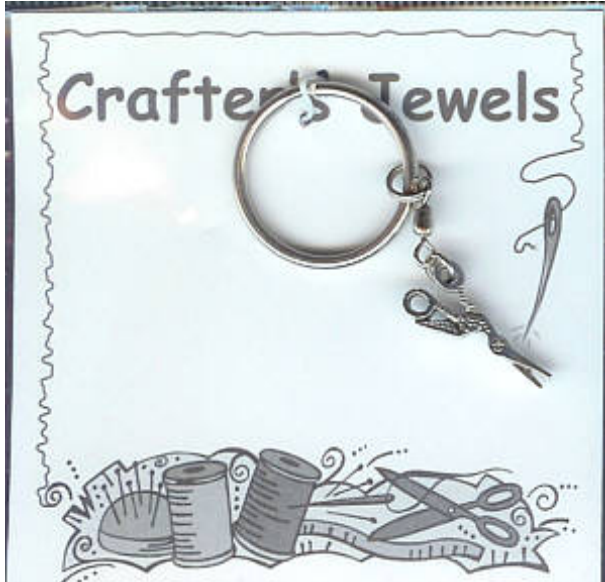

Patchworkzubehör -> Sonstiges Zubehör

Artikelnummer: 080520-03  
Status: 05.02.2010

## Crafters Jewels Anhänger Schere

Anhänger ' SCHERE' als Schlüssel - oder  
Scherenanhänger, Taschenschmuck usw. verwendbar

**3.50 Euro / Stück**  
1.90 Euro Versandkosten

**Sonstiges Zubehör für Patchwork und Quilt**