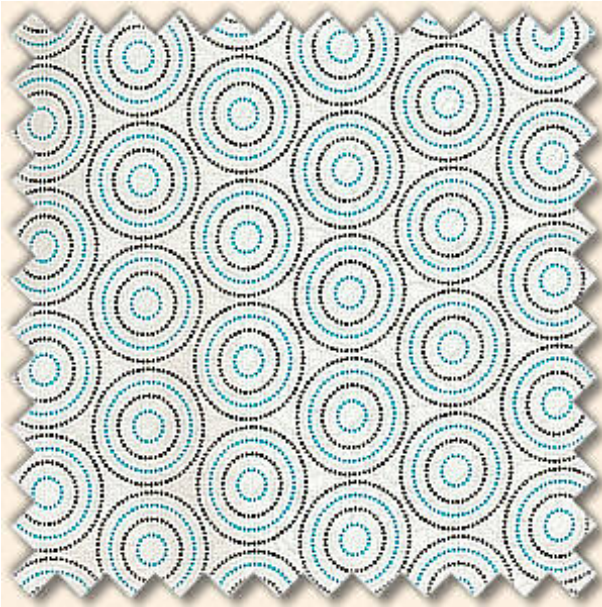

Stoffe nach Thema -> Grafische Muster

Artikelnummer: 090603-02  
Status: 05.05.2010

## Rhythm and Blues

Grafisches Design auf hellem Hintergrund

**12.90 Euro / Meter**

1.90 Euro Versandkosten

### **Patchworkstoffe mit grafischem Muster**

Unsere Stoffe sind 100% Baumwolle und ca. 110 cm breit, falls nicht besonders gekennzeichnet. Die Mindestbestellmenge bei Meterware (außer Sonderangebote) ist 20 cm! Weitere [Infos zu unseren Stoffen](http://www.kunstundmarkt.com/stoffinfo.htm)