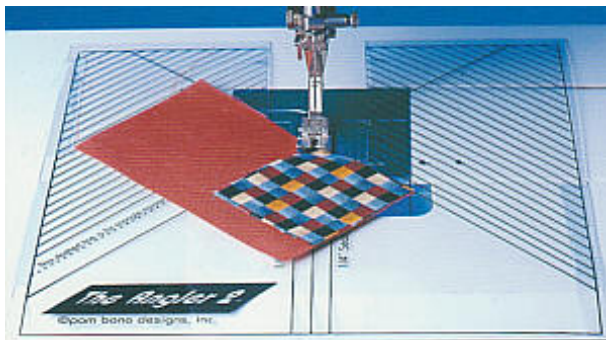

Sonstiges Zubehör für Patchwork und Quilt