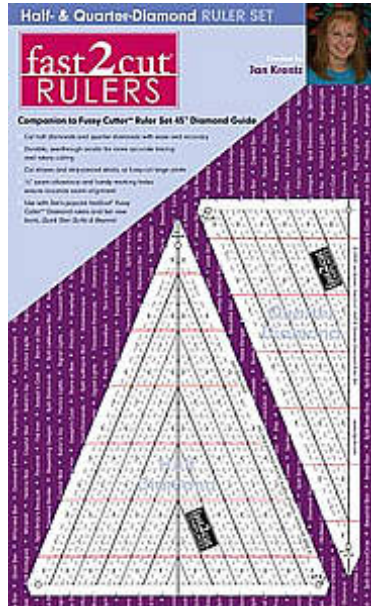

Patchworkzubehör -> Lineale inch

Artikelnummer: 100615-03
 Status: 15.10.2010

Fast2Cut Ruler Set Half & Quarter-Diamond

Ruler Set: 45-Grad-Diamond-Guide.

Diese vielseitigen Lineale mit integrierter Nahtzugaben hilft Ihnen, Halb-und Viertel-Diamonds für Sterne und Kaleidoskope schnell und präzise zuzuschneiden. Das Linealset stellt eine wesentliche Ergänzung zu Jan Krentz's neuen Buch fast2cut Quick Star Quilts & Beyond dar. © Fussy Cutter™ Ruler Set: 45-Grad-Diamond-Guide.

25.90 Euro / Stück

2.50 Euro Versandkosten

Lineale mit Incheinteilung in unserem Online-Shop

Hier finden Sie Lineale speziell für Patchwork und Quilten von Omnigridd und Clover in Inch-Einteilung