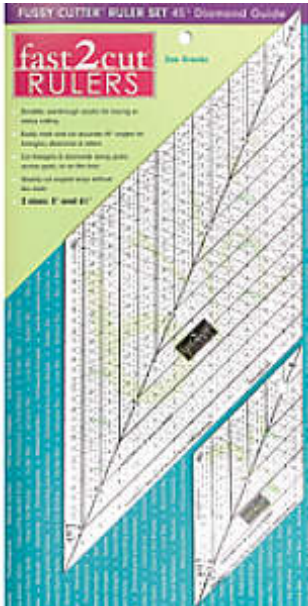

Patchworkzubehör -> Lineale inch

Artikelnummer: 100713-05
Status: 29.08.2010

Fast2cut Ruler Set

Das Linealset enthält 2 Rautenlinealen mit 45° Winkeln / 45°-Diamond Guide Rulers: einmal 6-1/2' x 6-1/2' und einmal 3' x 3'.

24.50 Euro / Set
2.50 Euro Versandkosten

Lineale mit Incheinteilung in unserem Online-Shop
Hier finden Sie Lineale speziell für Patchwork und
Quilten von Omnigridd und Clover in Inch-Einteilung